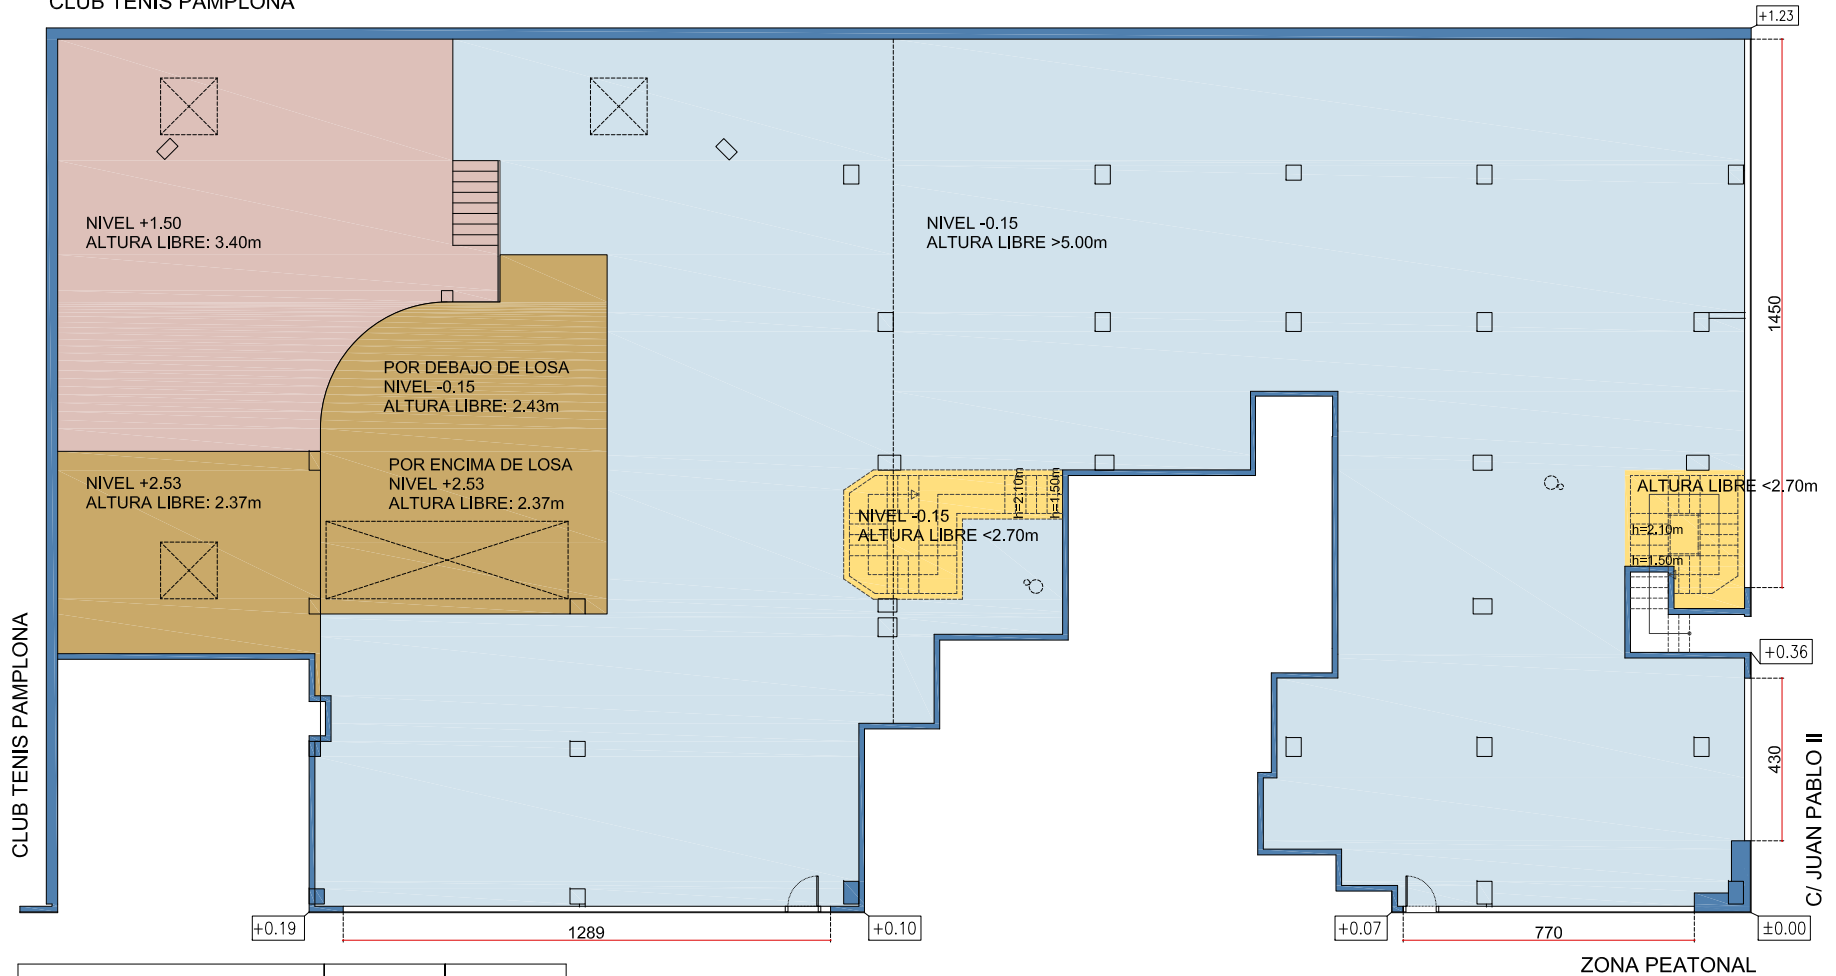

## CLUB TENIS PAMPLONA

	SUP. UTIL	SUP. CONST.
NIVEL -0.15. ALTURA LIBRE >5.00m	617.46m <sup>2</sup>	647.01m <sup>2</sup>
NIVEL -0.15. ALTURA LIBRE <2.70m	20.67m <sup>2</sup>	23.34m <sup>2</sup>
NIVEL -0.15. ALTURA LIBRE: 2.43m	63.34m <sup>2</sup>	63.50m <sup>2</sup>
TOTAL NIVEL -0.15	701.47m <sup>2</sup>	733.85m <sup>2</sup>
NIVEL +1.50. ALTURA LIBRE: 3.40m	106.92m <sup>2</sup>	113.66m <sup>2</sup>
NIVEL +2.53. ALTURA LIBRE: 2.37m	100.42m <sup>2</sup>	103.08m <sup>2</sup>
TOTAL INTERIOR	908.81m <sup>2</sup>	950.59m <sup>2</sup>

ESCALA GRAFICA (A4: 1/200)